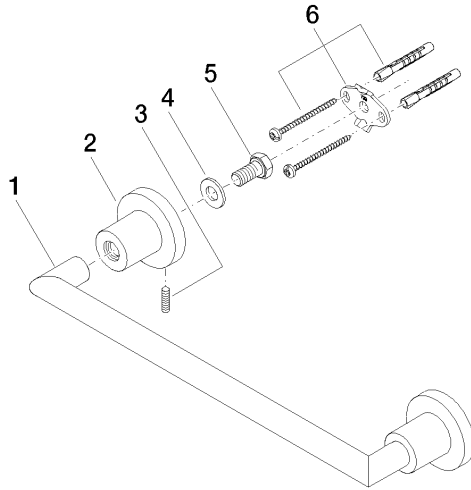

83 030 892

- gauge 300 mm
- width 355mm
- height 55 mm
- rosette Ø 55 mm
- 80mm projection

	Brushed Durabronz (23kt Gold)	83 030 892-28
	Chrome	83 030 892-00
	Brushed Platinum	83 030 892-06
	Platinum	83 030 892-08
	Dark Chrome	83 030 892-19
	Matte Black	83 030 892-33
	Brushed Champagne (22kt Gold)	83 030 892-46
	Champagne (22kt Gold)	83 030 892-47
	Brushed Chrome	83 030 892-93
	Brushed Dark Platinum	83 030 892-99

83 030 892

mm [inches]

Certificates

TÜV_B0358530023_ TÜV_B0358530023_

Dt. EN.

83 030 892

Parts for other finishes can be found here: [Chrome](#)

Spare parts list

No.	Item Number	Name	Quantity used	Delivery time
1	05 28 22 587 00-28	holder	1	20
2	08 17 89 505-28	holder	2	20
3	04 31 11 113 00 90	pin	2	2
4	09 30 11 046 90	disc	2	2
5	09 30 30 071 90	screw	2	2
6	05 17 20 739 00 90	fixing set	2	2